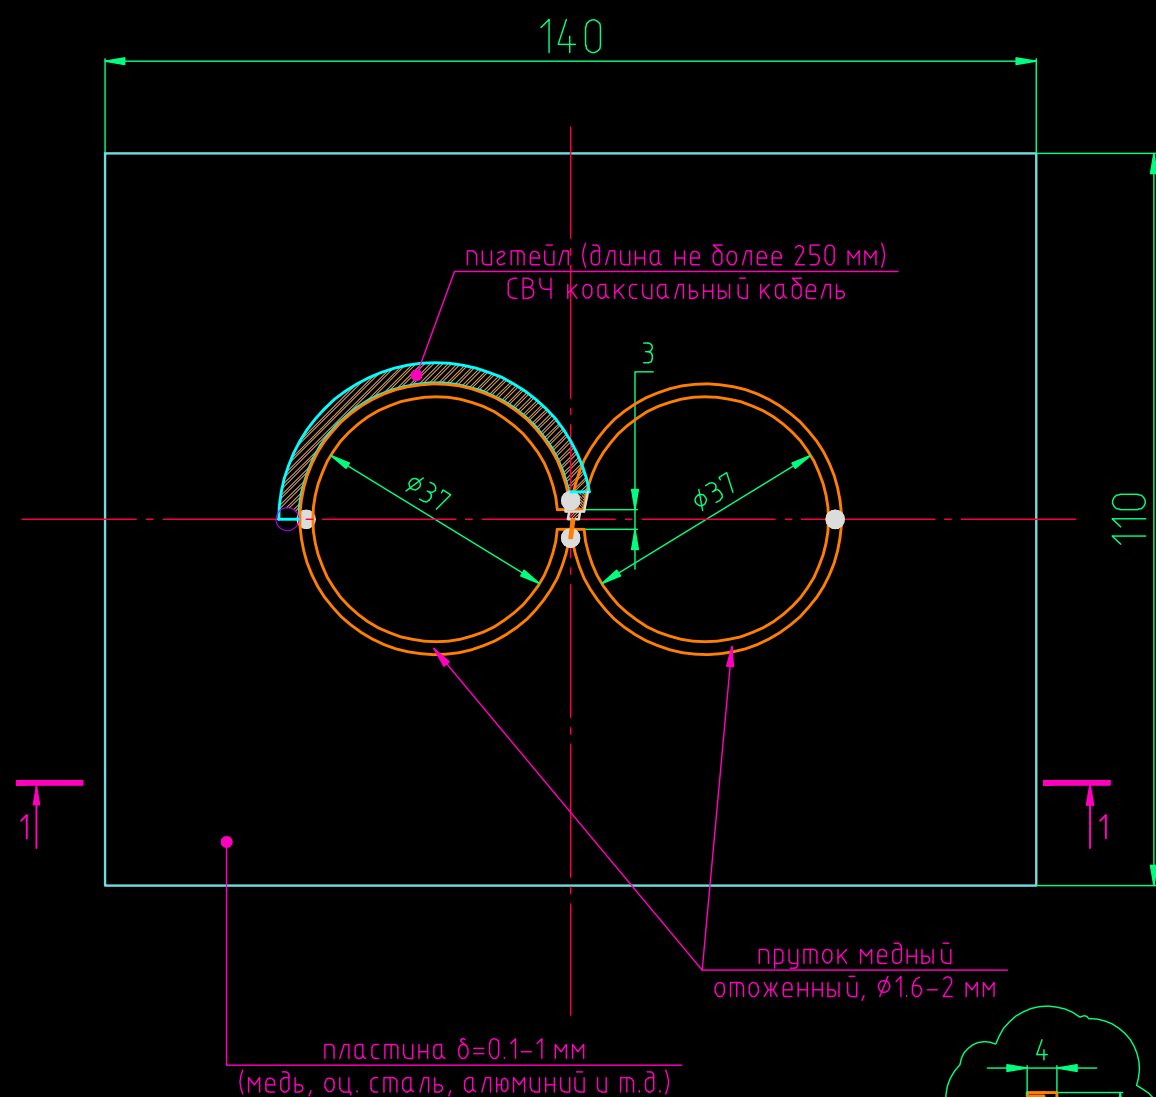

# Антенна диапазона 2.4 ГГц поляризованная

1-1

RA31FA для LAN23.ru

# Чертеж для сверловки рефлектора

RA31FA для LAN23.ru