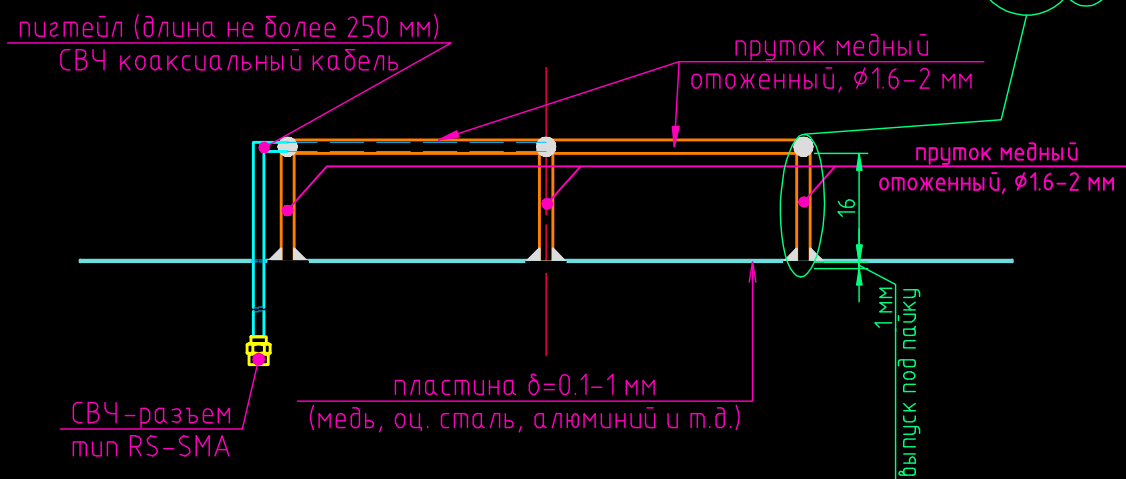

# Антенна диапазона 2.4 ГГц поляризованная

1-1

RA31FA для LAN23.ru

# Чертеж для сверловки рефлектора

RA31FA для LAN23.ru