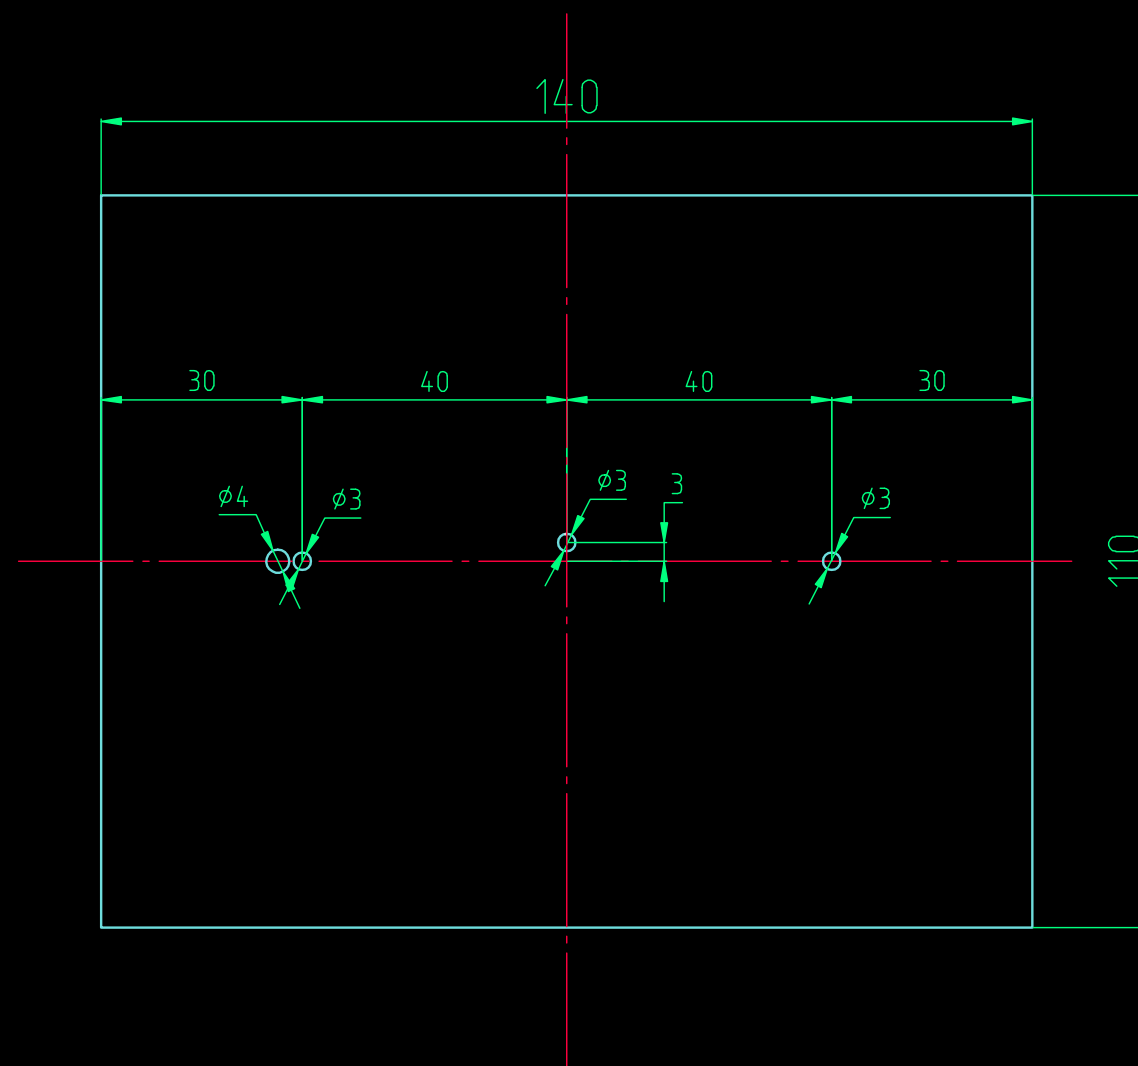

# Антенна диапазона 2.4 ГГц поляризованная

1-1

RA31FA для LAN23.ru

# Чертеж для сверловки рефлектора

RA31FA для LAN23.ru