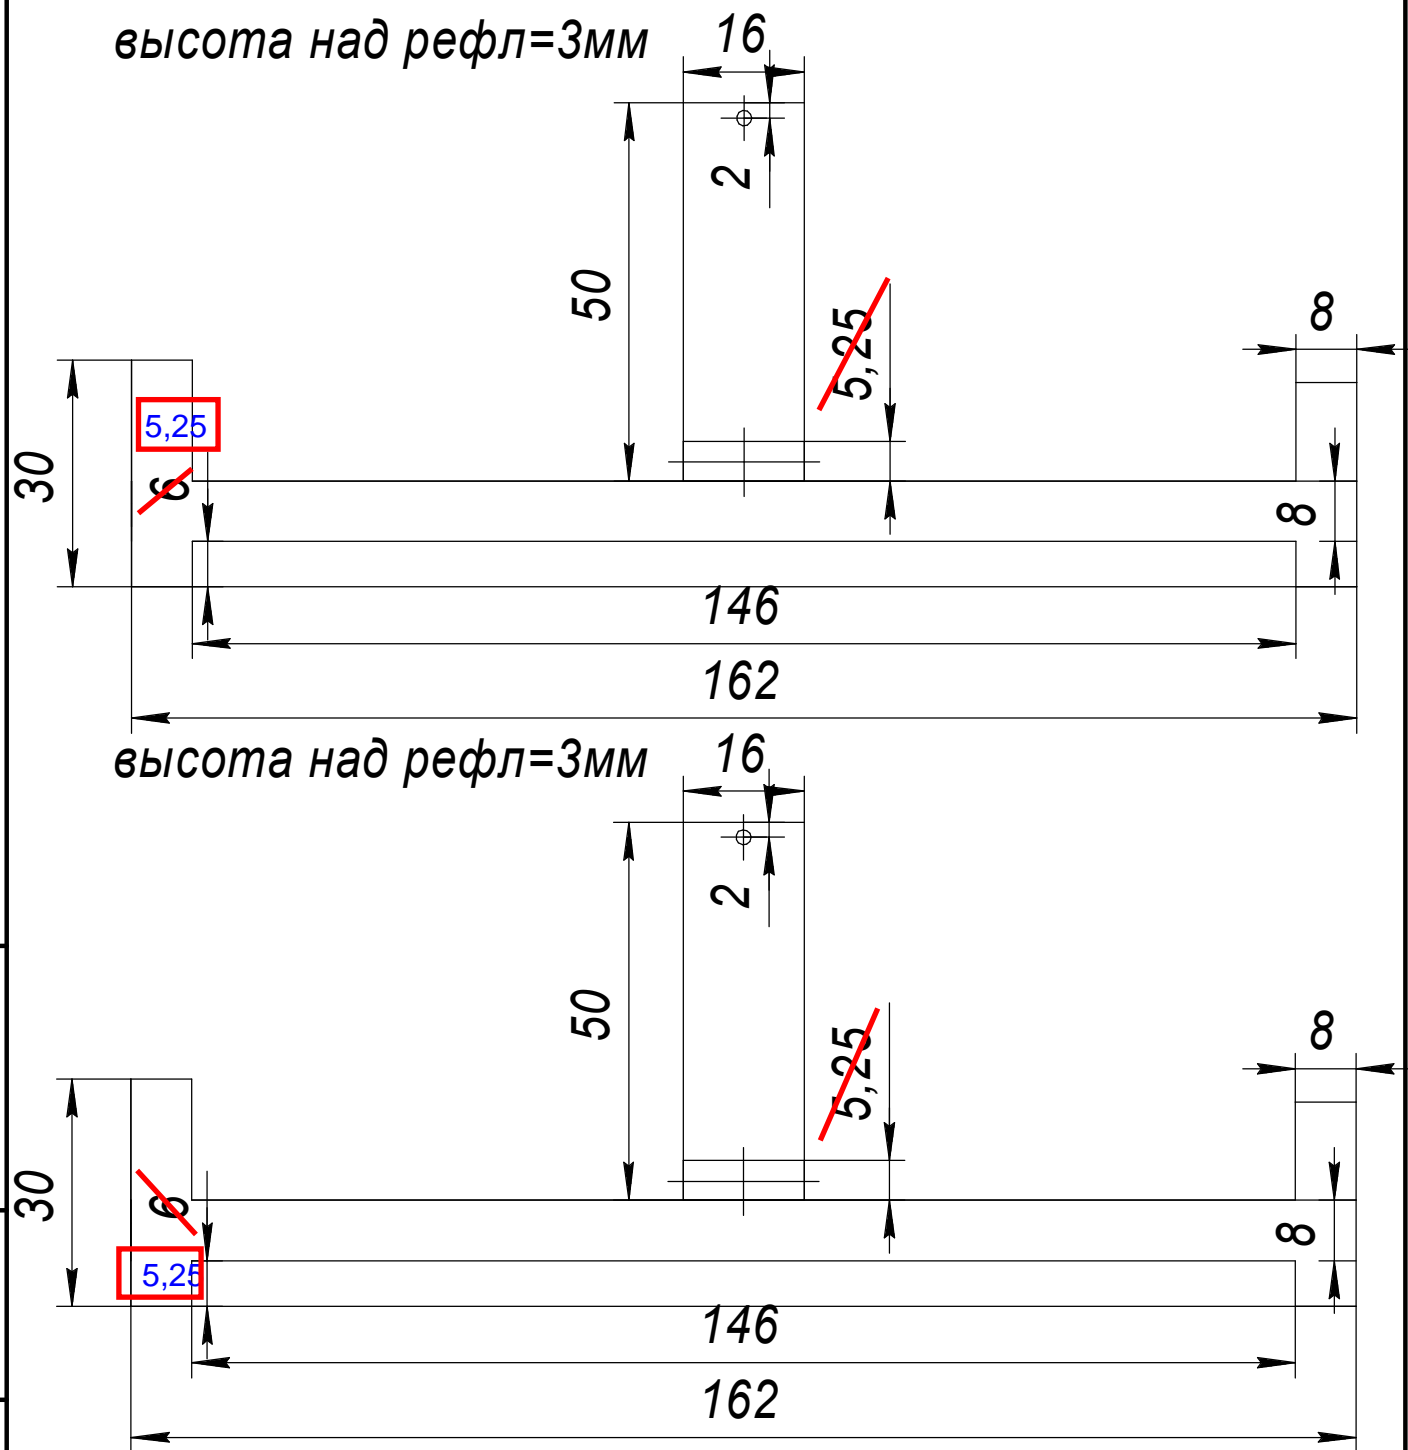

For LAN23.RU