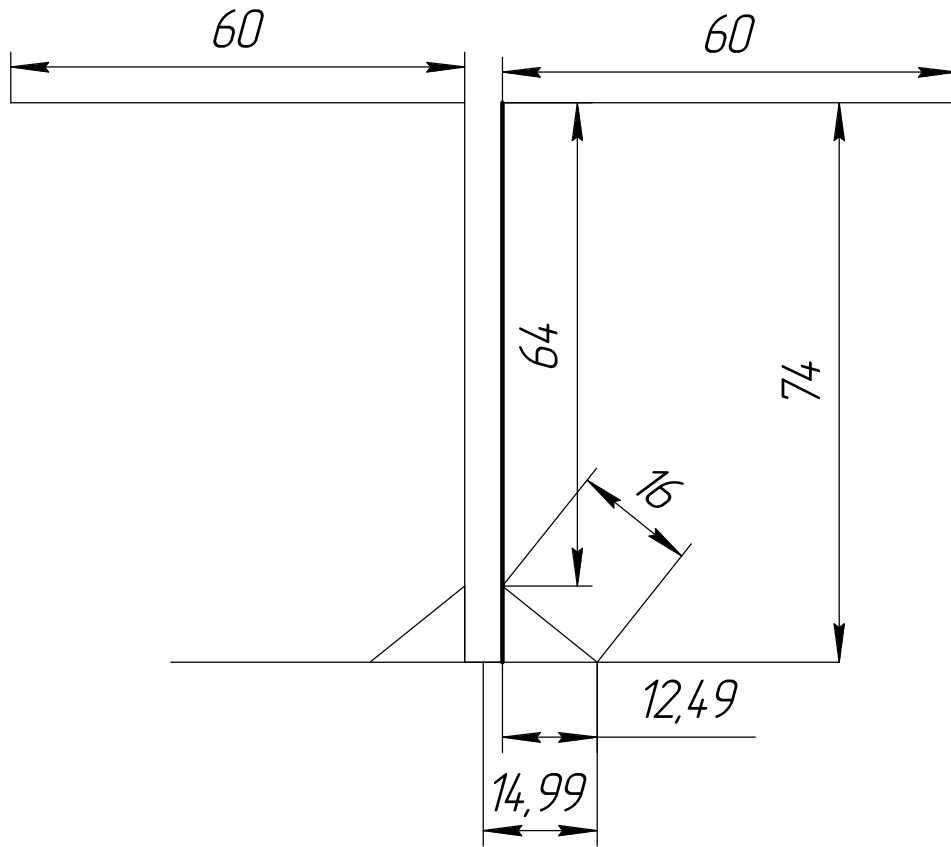

Sector 900Mhz by Lipton

				<i>Sector 900Mhz by Lipton</i>		
				распиловочный чертеж антенна сотовой станции секторная 120гр		
Изм.	Лист	№ докум.	Подп.	Дата		
		Krazy_killer		28.07.2012		
				1:1		
				Лист 1 Листов 8		
				SiberiaSoft		
				Куренск 2012		