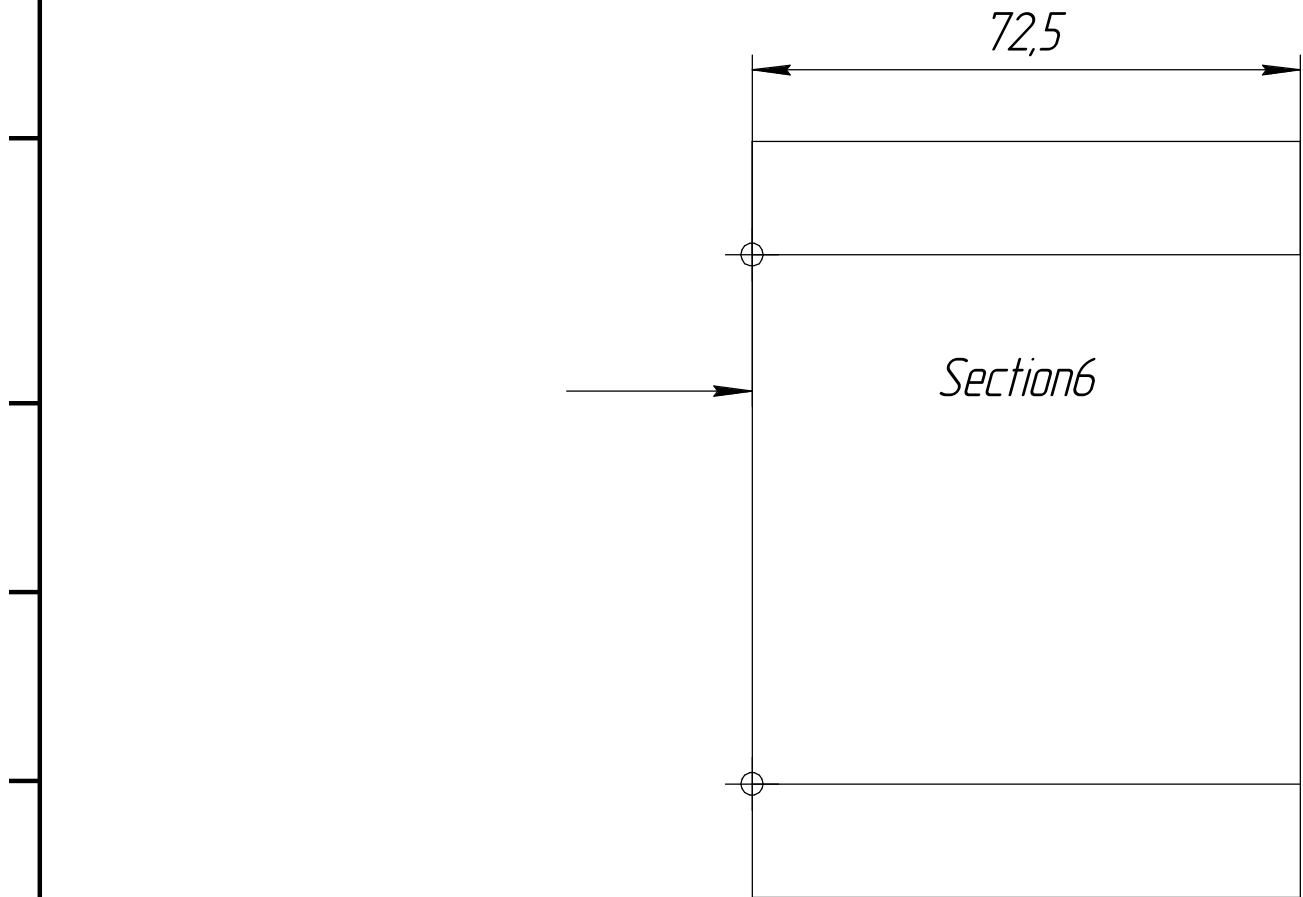

Изм.	Лист	№ докум.	Подп.	Дата