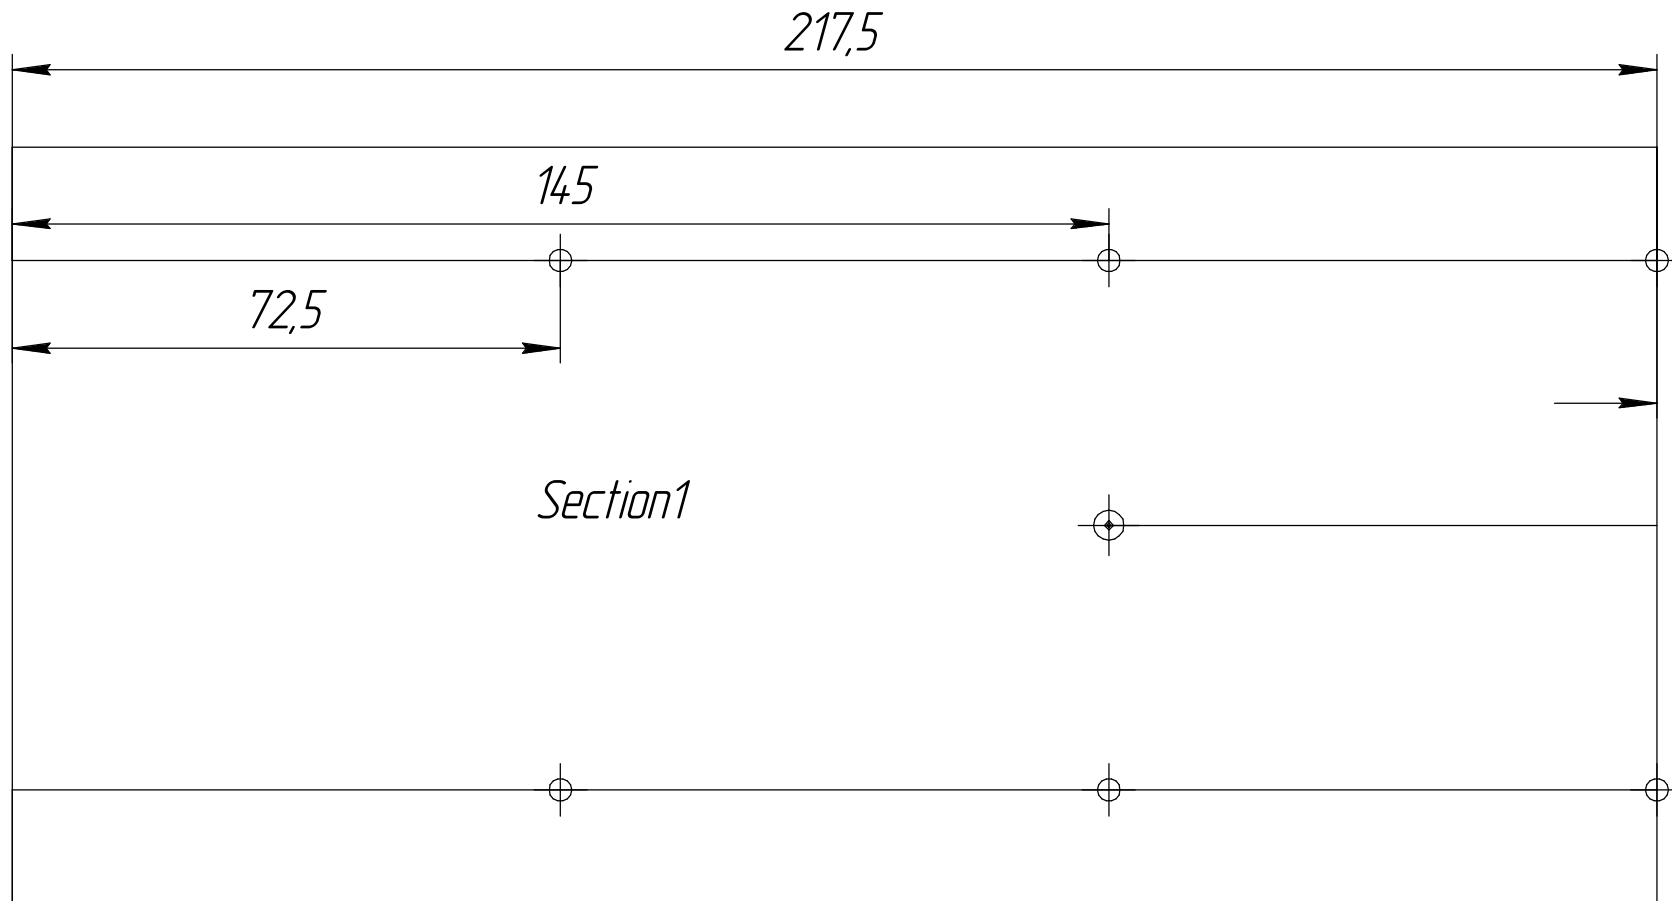

Sector 900Mhz by Lipton

					<i>Sector 900Mhz by Lipton</i>		
					распиловочный чертеж антенна сотовой станции секторная 120гр		
Изм.	Лист	№ докум.	Подп.	Дата	1:1		
		Krazy_killer		28.07.2012			
					Лист 1 Листов 8		
					SiberiaSoft		
					Куренск 2012		
					Корректировка		
					Формат А1		

Sector 900Mhz by Lipton

Лист

5

Контур

Формат А1

217,5

Section5

Изм	Лист	№ докум.	Подп.	Дата