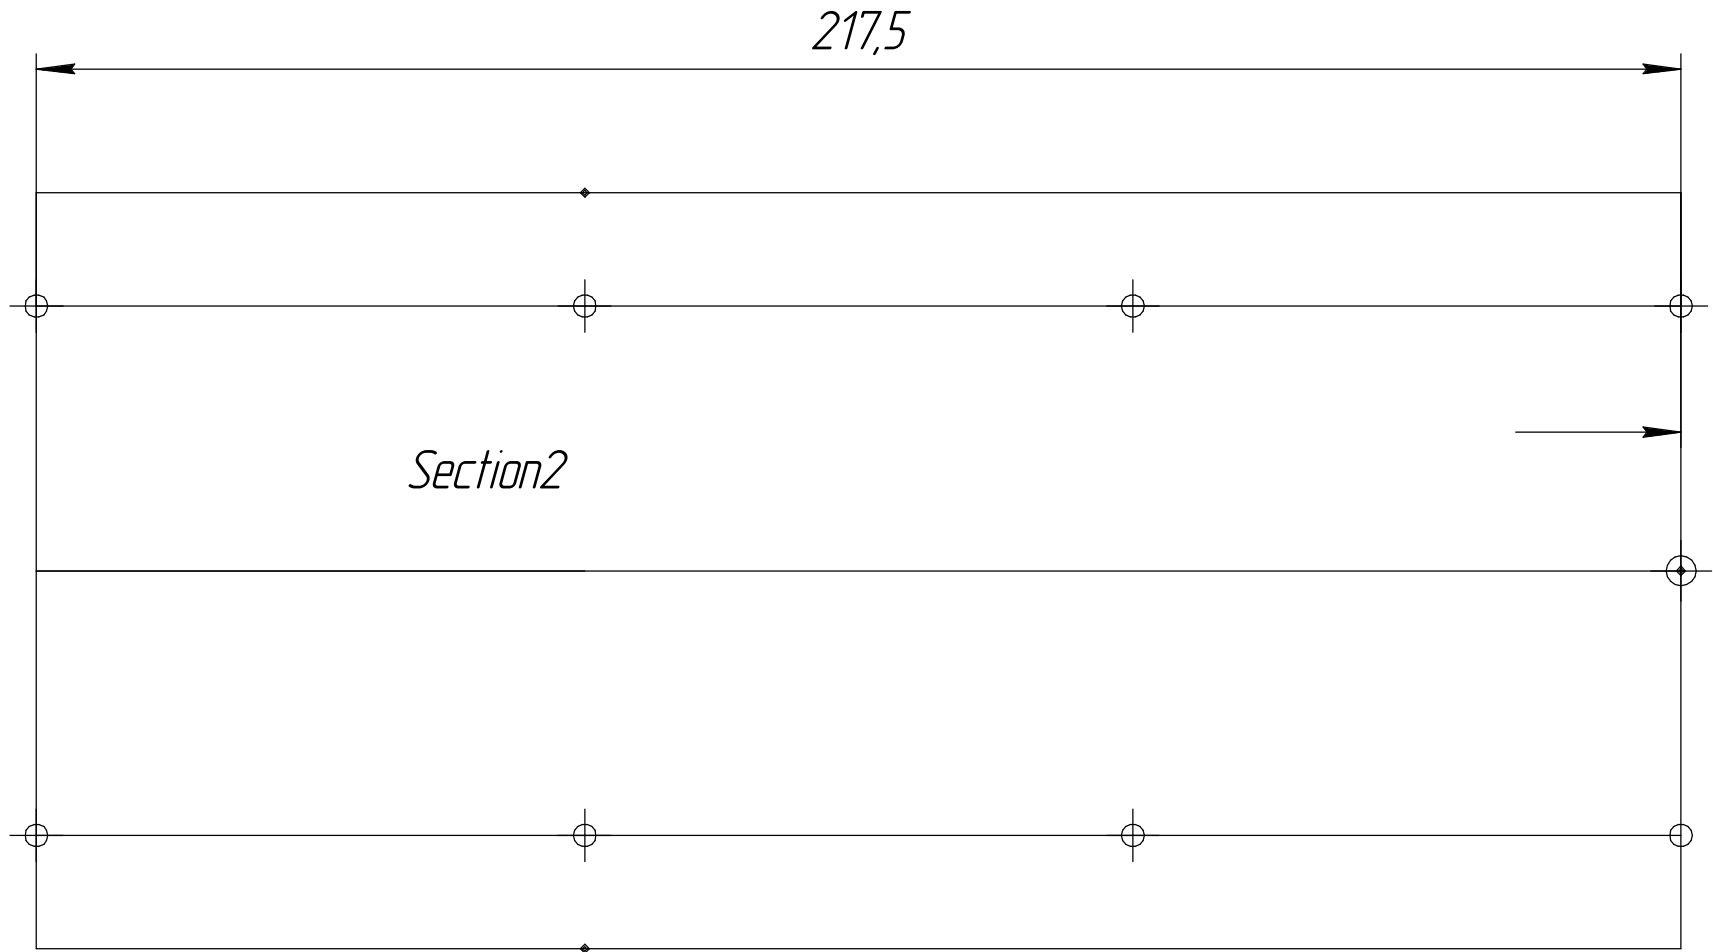

Section2

217,5

Изм.	Лист	№ докум.	Подп.	Дата