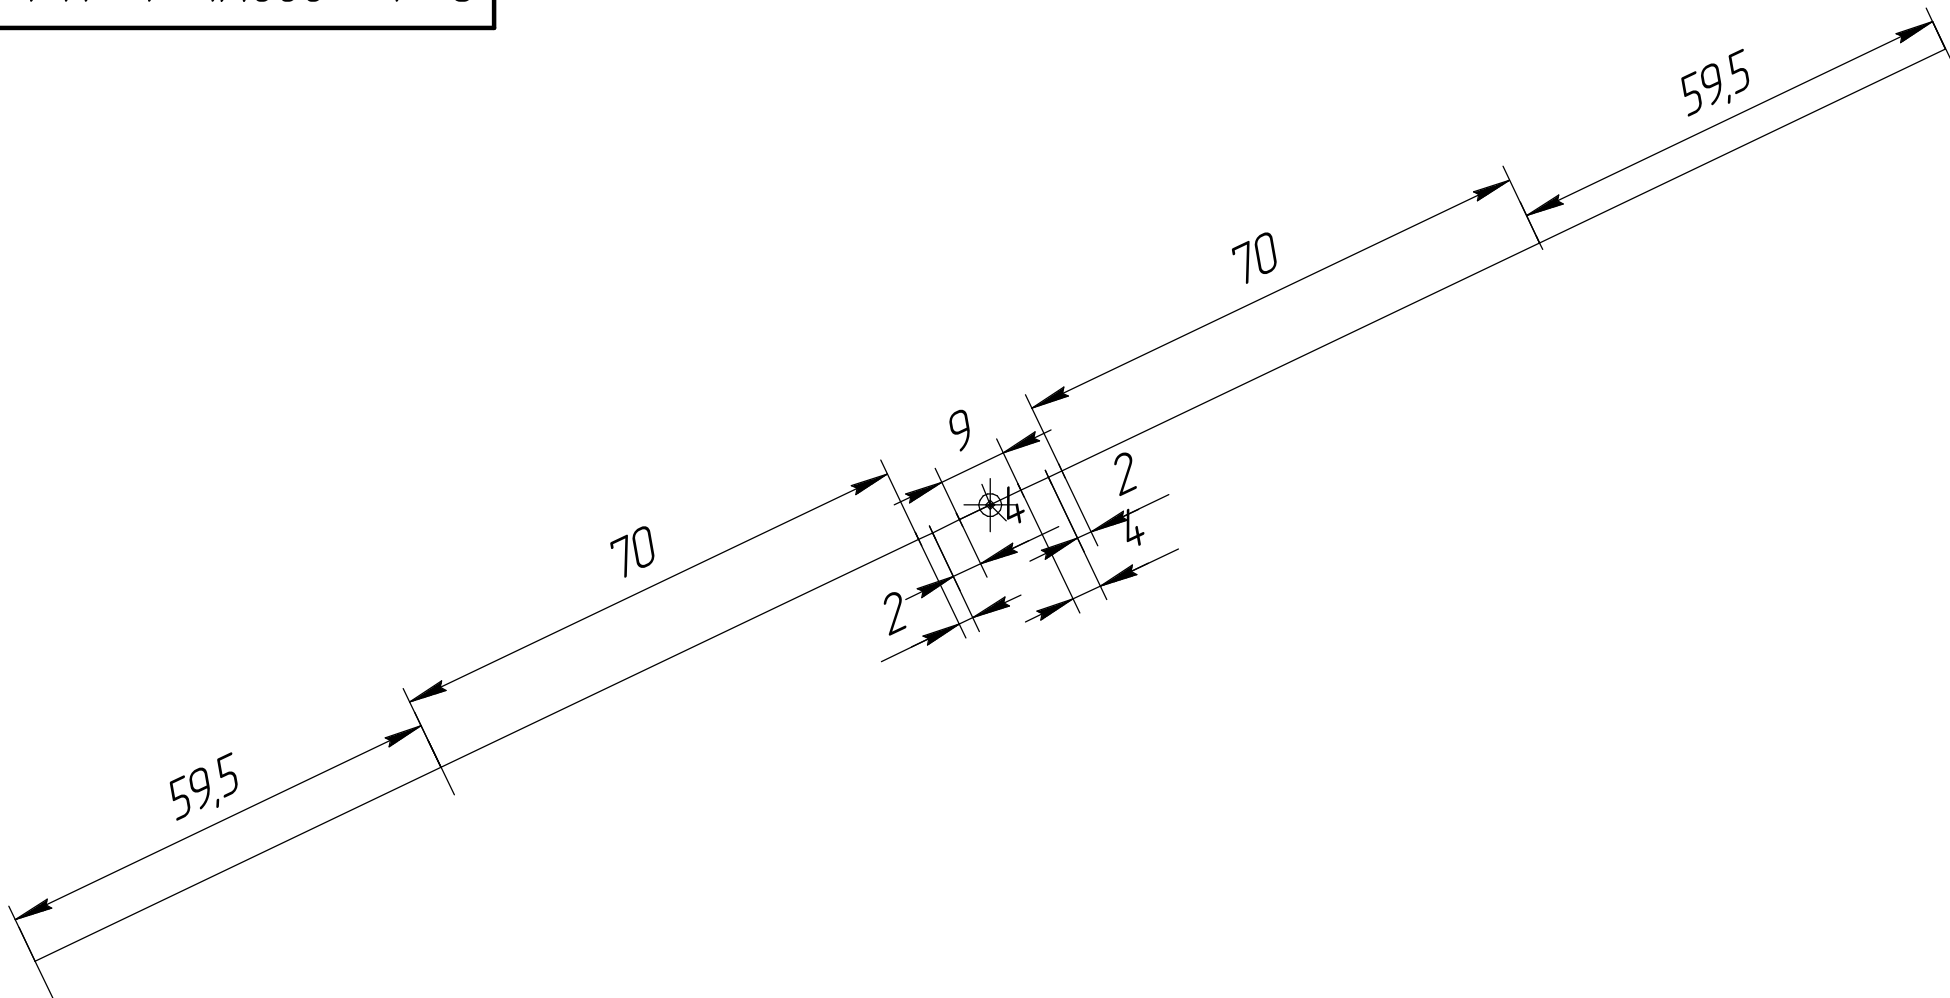

Sector 900Mhz by Lipton

					<i>Sector 900Mhz by Lipton</i>		
					распиловочный чертеж антенна сотовой станции секторная 120гр		
Изм.	Лист	№ докум.	Подп.	Дата	1:1		
		Krazy_killer		28.07.2012			
					Лист 1 Листов 8		
					SiberiaSoft		
					Куренск 2012		
					Корректировка		
					Формат А1		

Изм.	Лист	№ докум.	Подп.	Дата

Section2

217,5

Изм.	Лист	№ докум.	Подп.	Дата

217,5

Section3

Изм.	Лист	№ докум.	Подп.	Дата

Изм.	Лист	№ докум.	Подп.	Дата

Sector 900Mhz by Lipton

Лист

5

Контур

Формат А1

217,5

Section5

Изм	Лист	№ докум.	Подп.	Дата