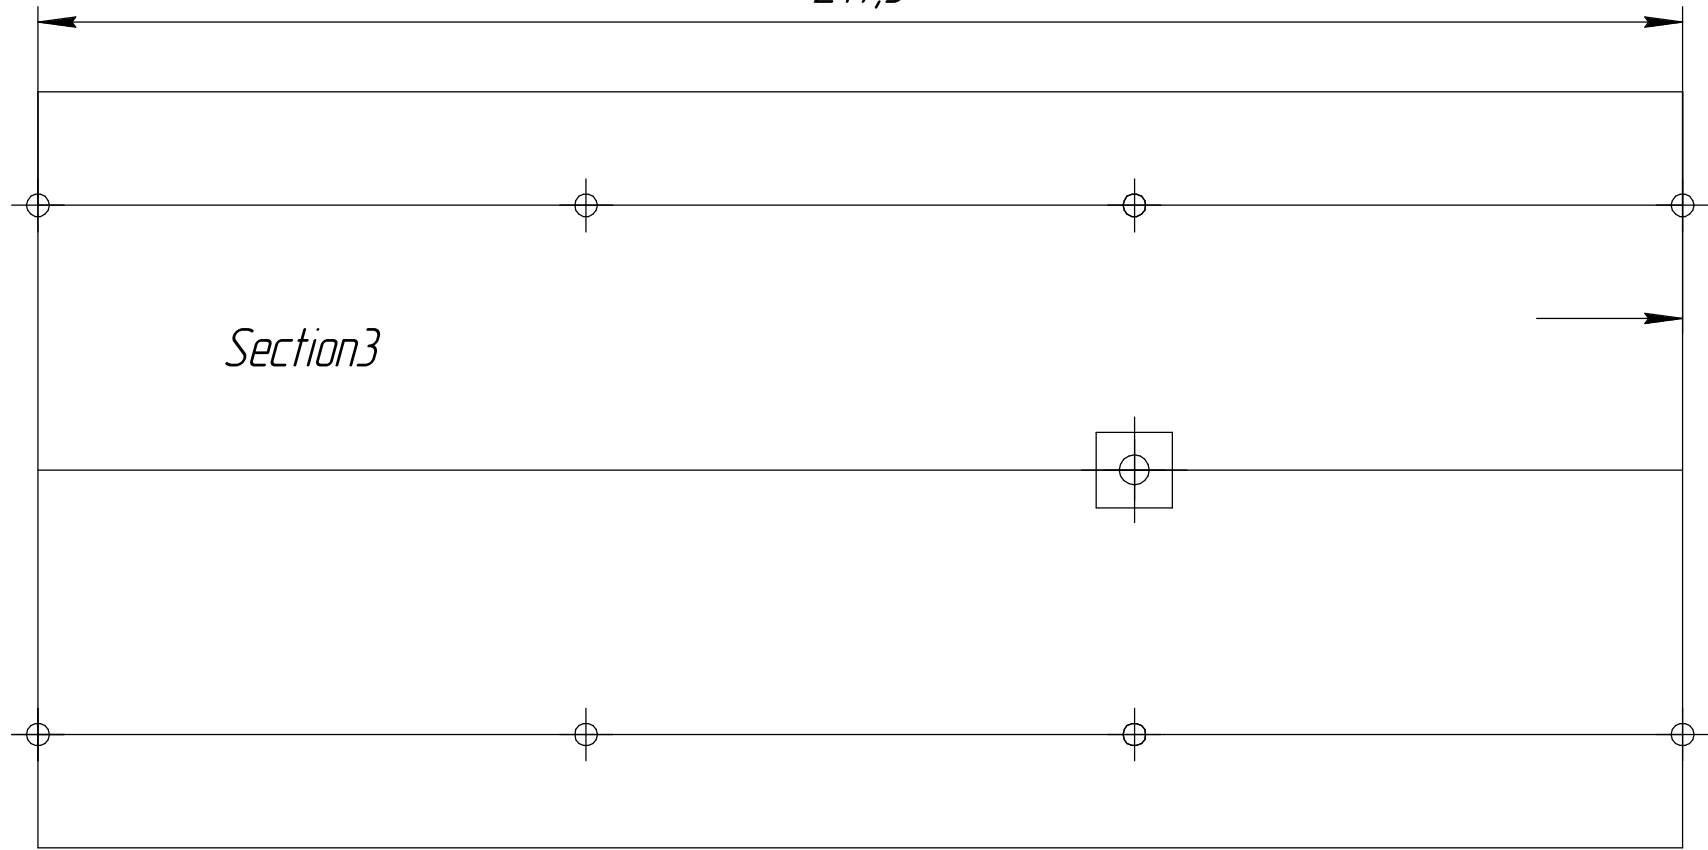

217,5

Section3

Изм.	Лист	№ докум.	Подп.	Дата