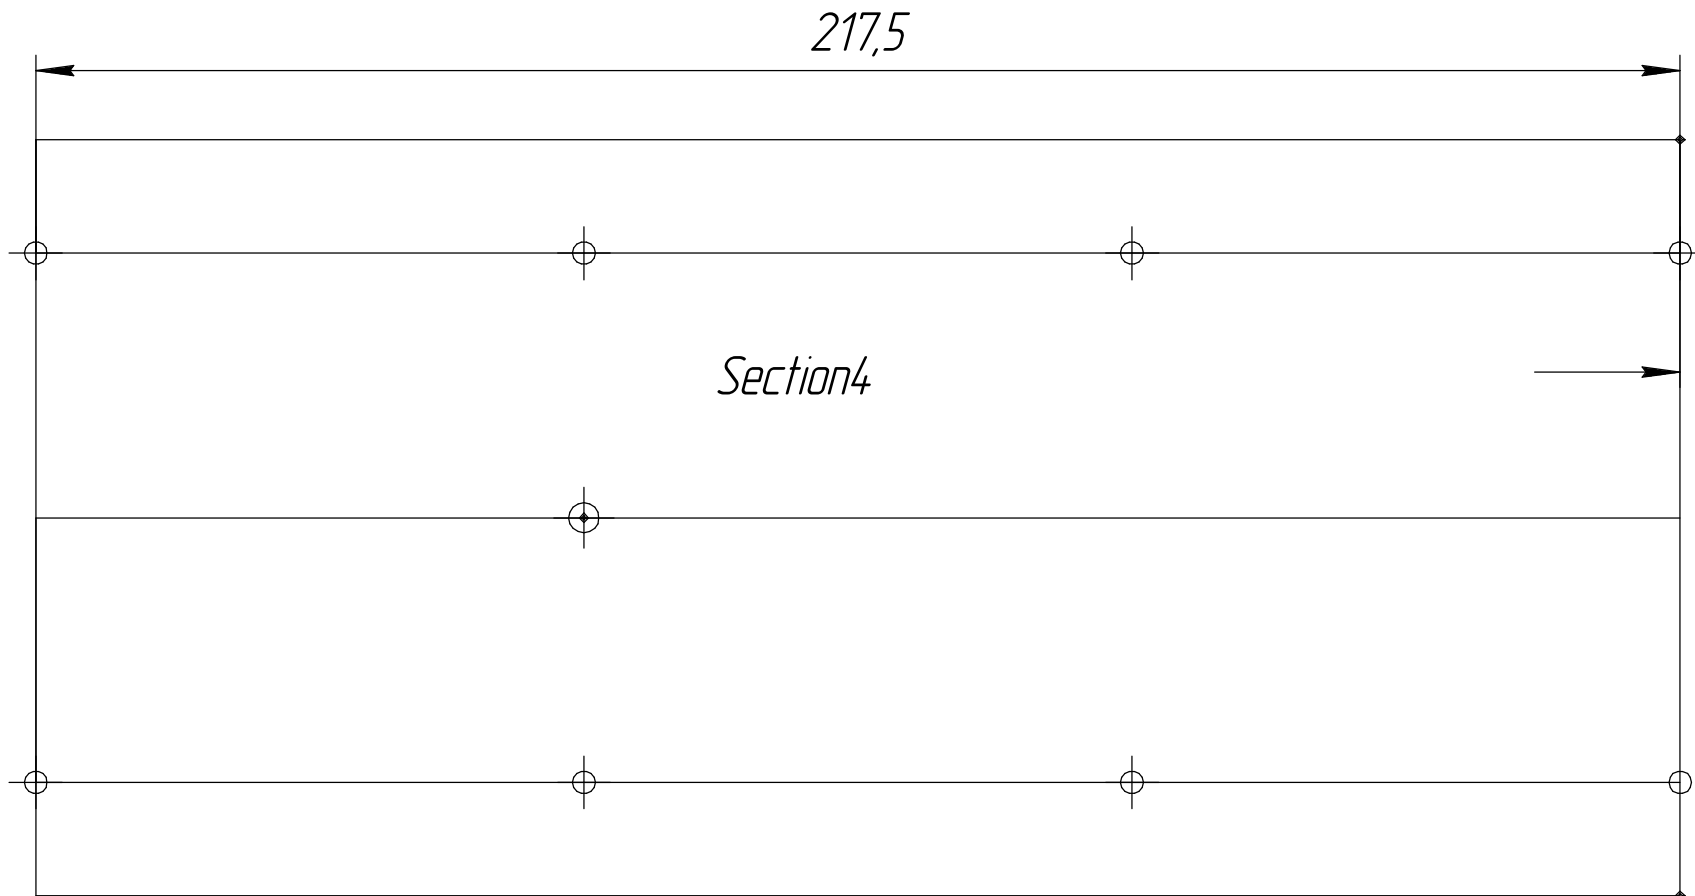

Изм.	Лист	№ докум.	Подп.	Дата

Sector 900Mhz by Lipton

Лист

5

Контур

Формат А1