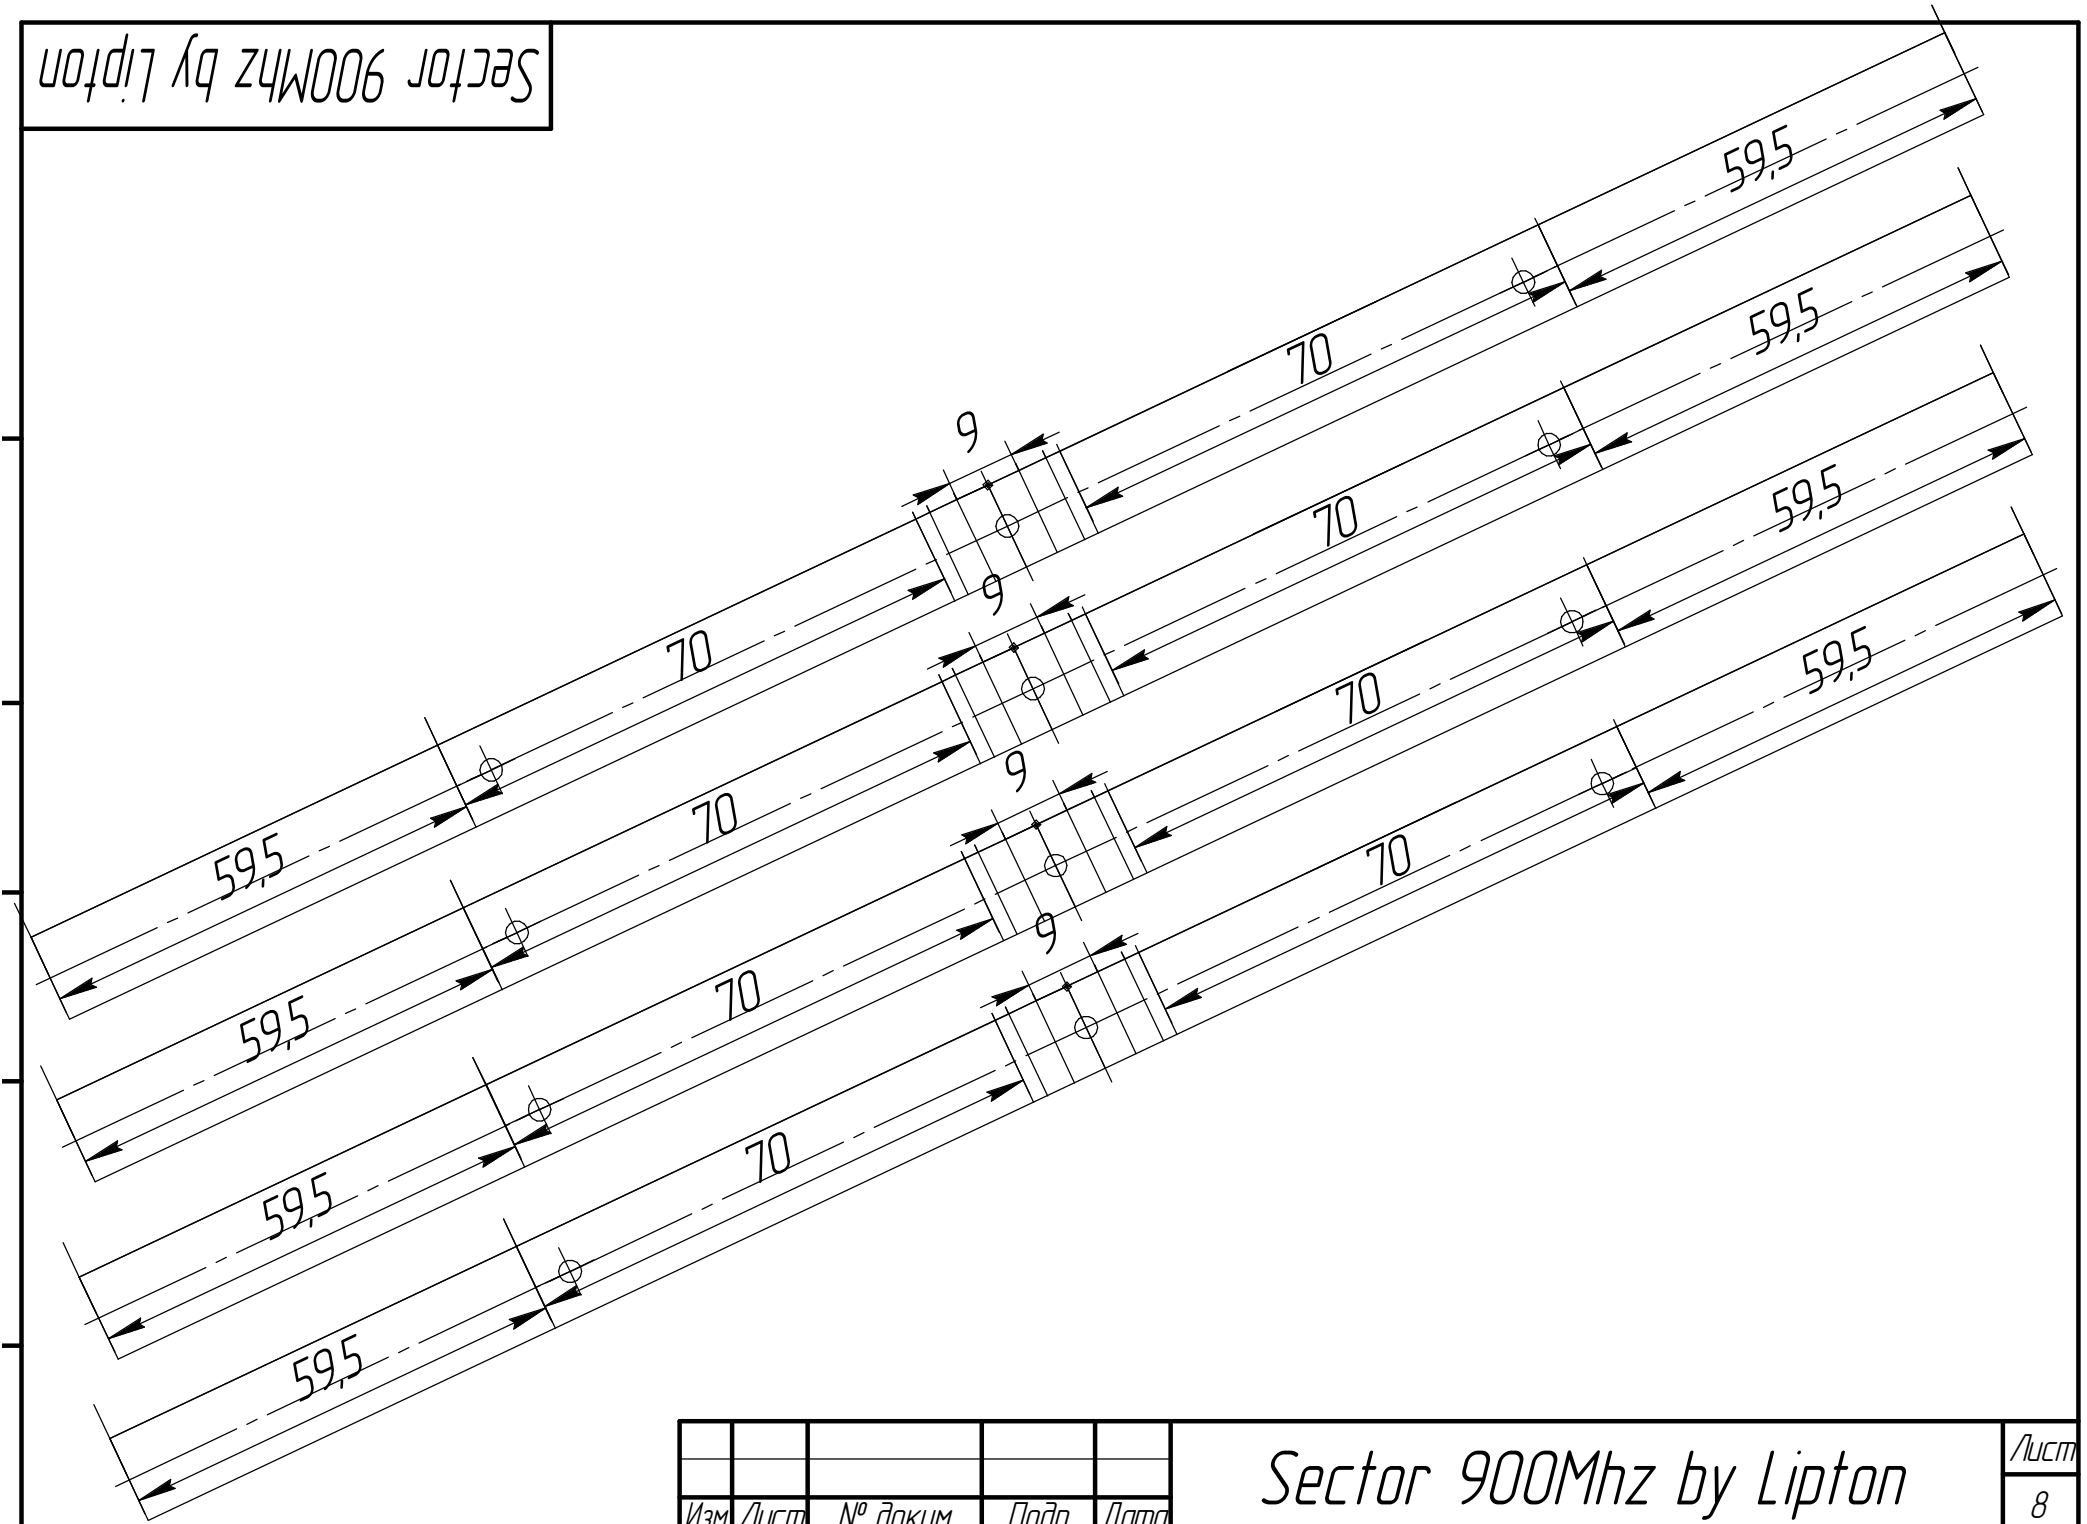

Sector 900Mhz by Lipton

Изм.	Лист	№ докум.	Подп.	Дата

Sector 900Mhz by Lipton

Лист
8

Копирова

Формат А4