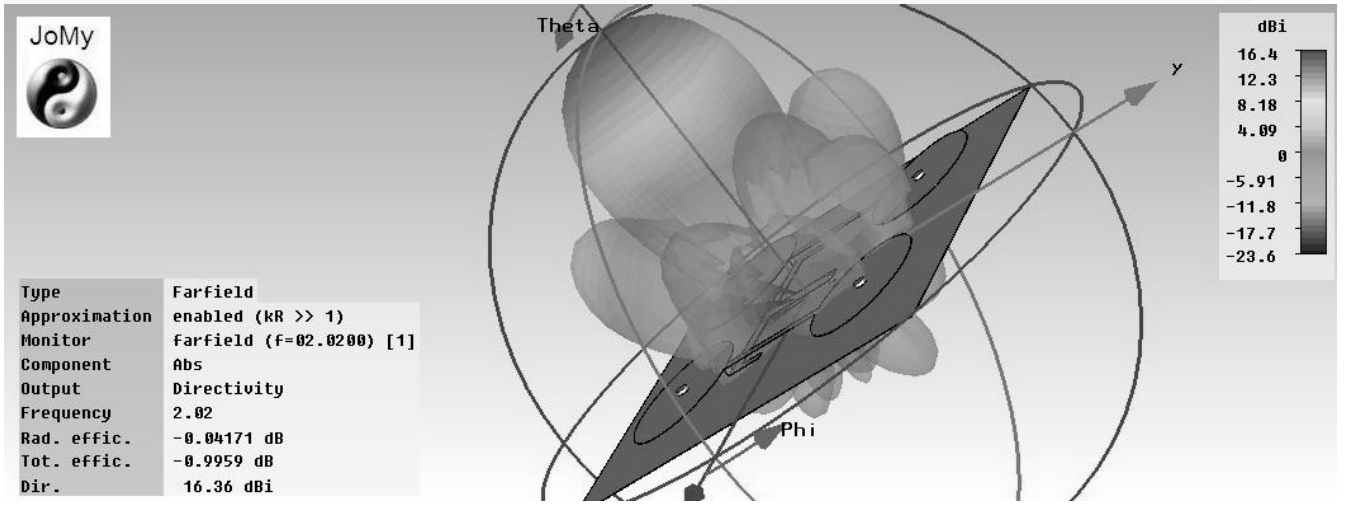

For LAN23.RU