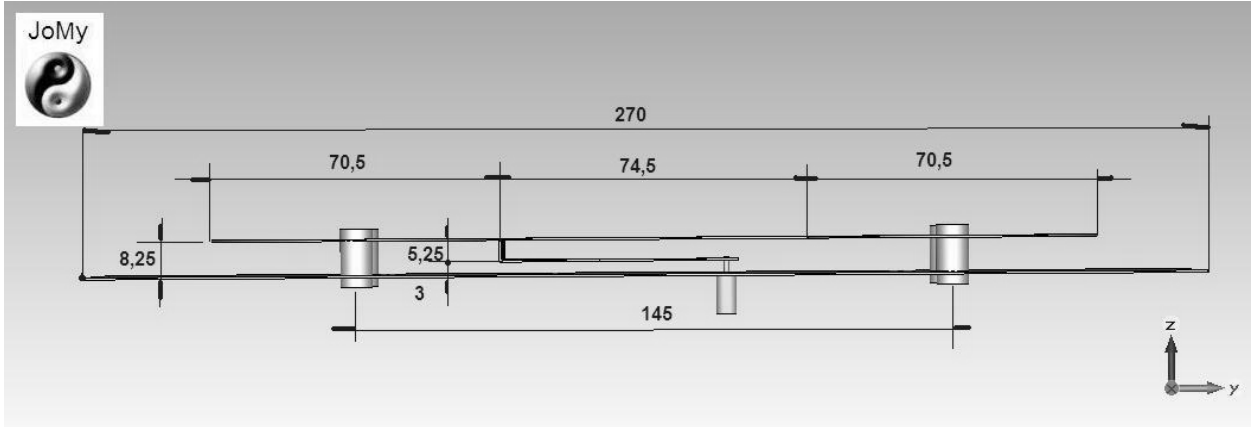

For LAN23.RU