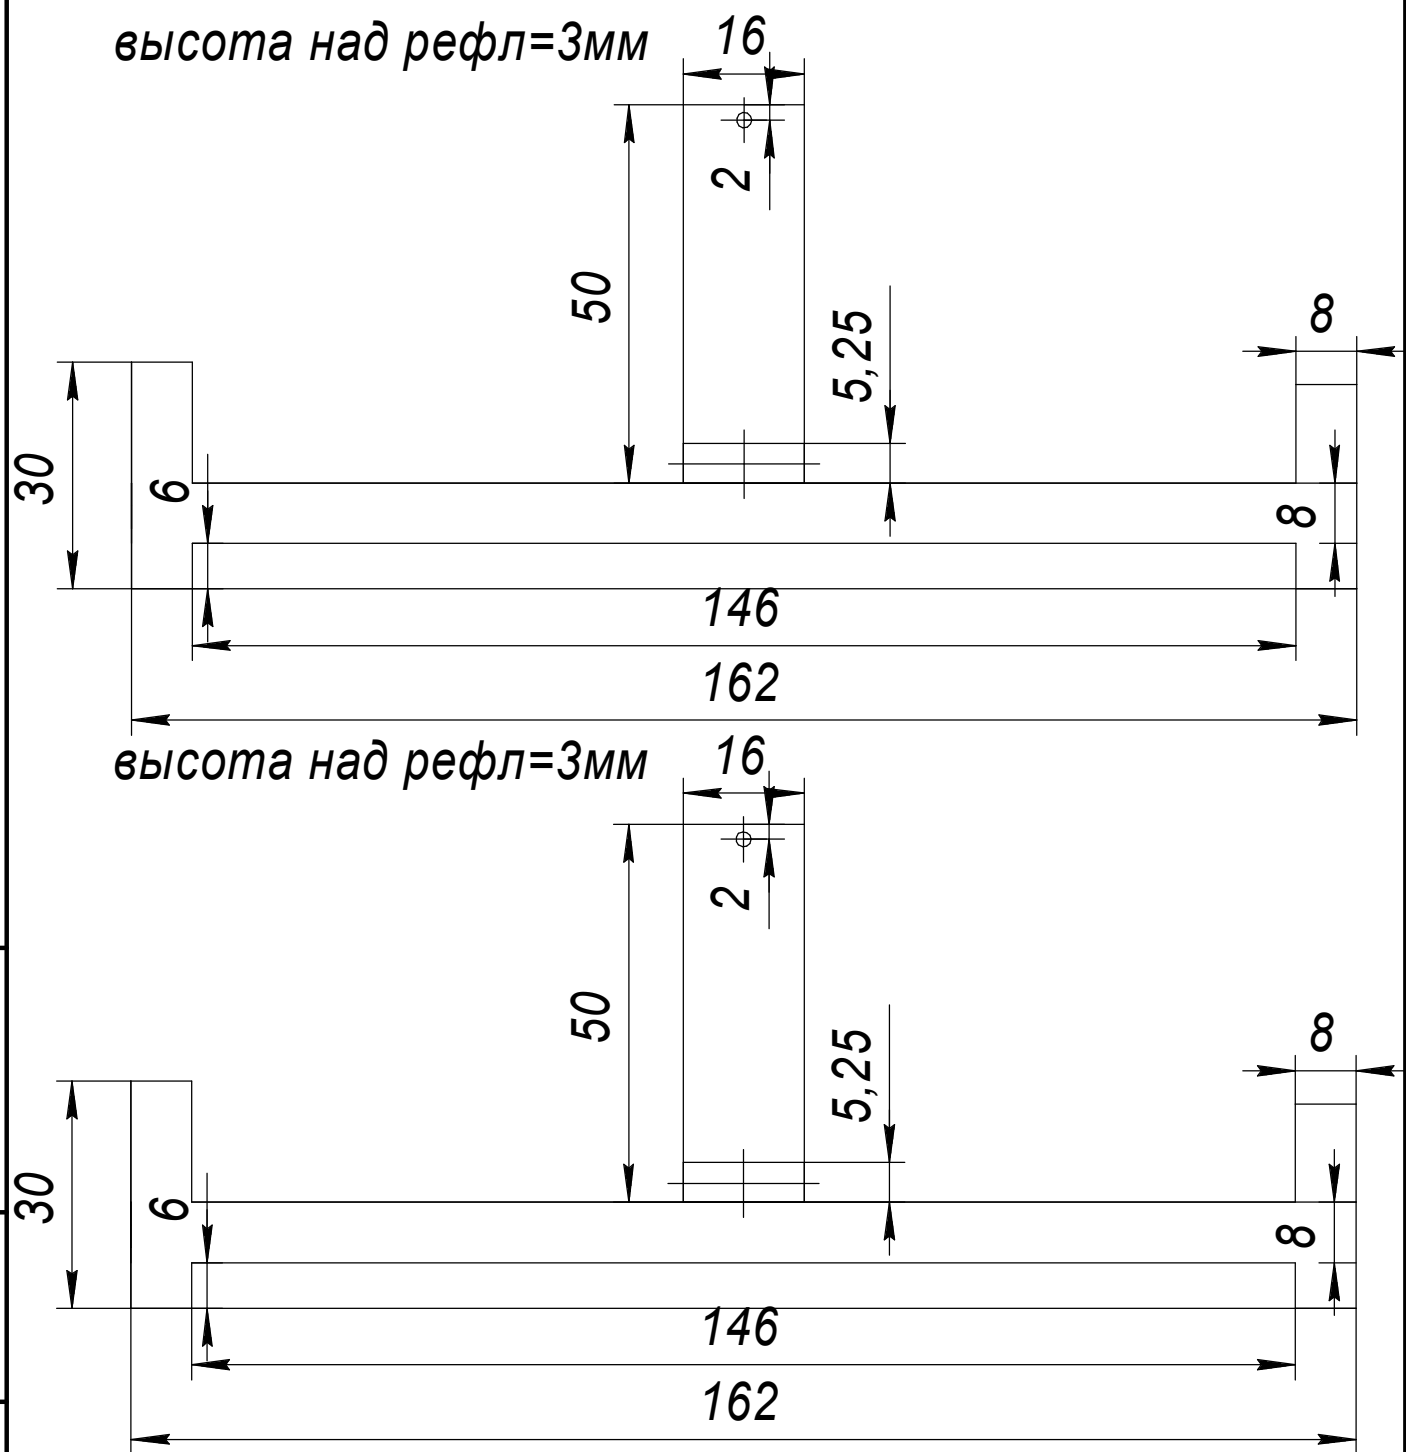

For LAN23.RU