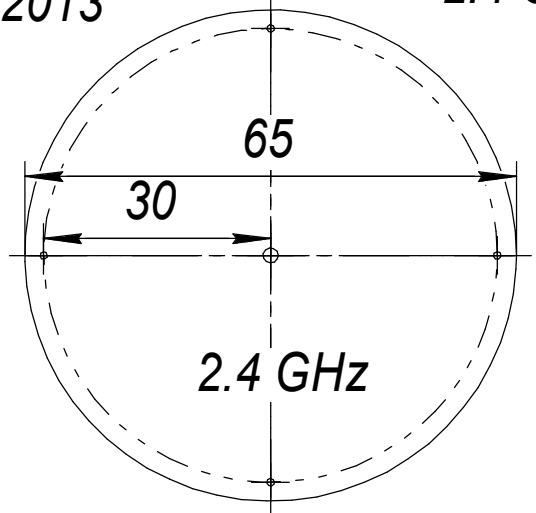

*SiberiaSoft
Kirensk 2013*

Bester Sector 2400 (90gp)

Лист
1

Ине. № подл.	Подп. и дата	Взам. инв. № дубл.	Подп. и дата
Изм	Лист	№ докум.	Подп. Дата

2.4 GHz

SiberiaSoft
Kirensk 2013

SiberiaSoft
Kirensk 2013

2.4 GHz