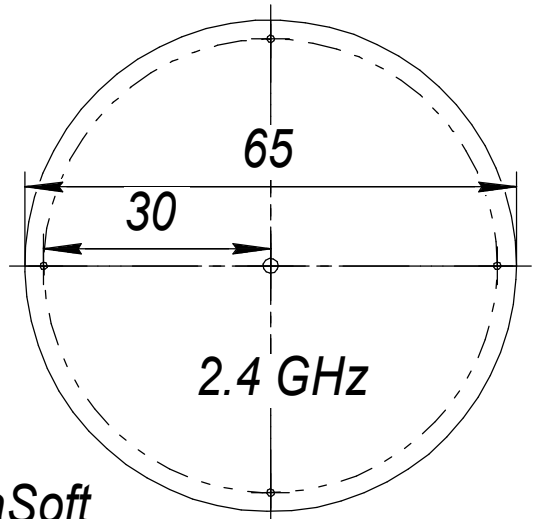

2.4 GHz

SiberiaSoft
Kirensk 2013