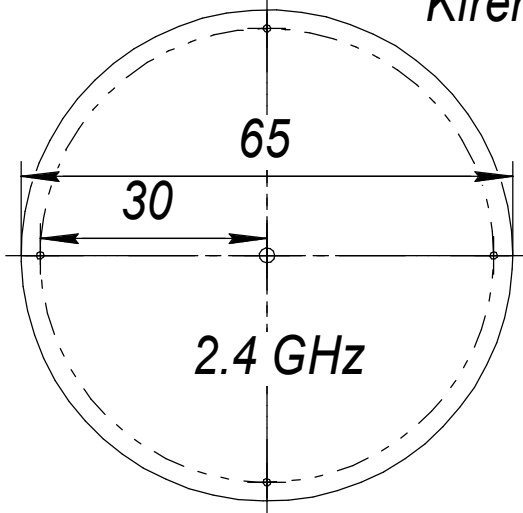

*SiberiaSoft
Kirensk 2013*

Bester Sector 2400 (90gp)

Лист
1

Ине. № подл.	Подп. и дата	Взам. инв. № дубл.	Подп. и дата
Изм	Лист	№ докум.	Подп. Дата

2.4 GHz

SiberiaSoft
Kirensk 2013

SiberiaSoft
Kirensk 2013

2.4 GHz