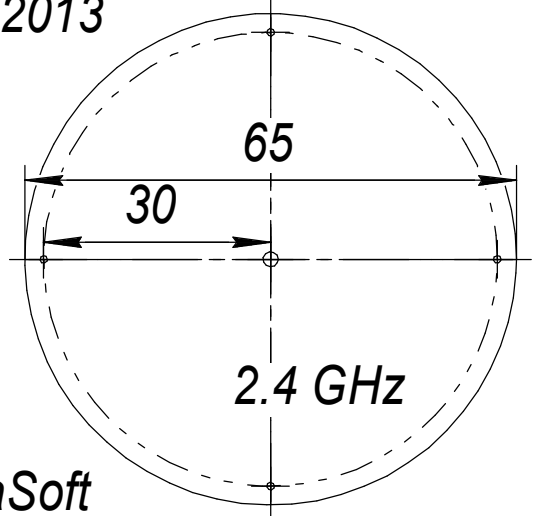

*SiberiaSoft
Kirensk 2013*

Bester Sector 2400 (90gp)

Лист
1

Ине. № подл.	Подп. и дата	Взам. инв. № дубл.	Подп. и дата
Изм	Лист	№ докум.	Подп. Дата

2.4 GHz

SiberiaSoft
Kirensk 2013

SiberiaSoft
Kirensk 2013

2.4 GHz