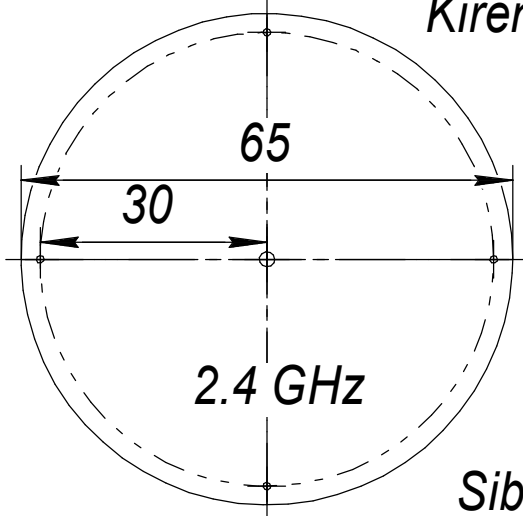

*SiberiaSoft
Kirensk 2013*

Bester Sector 2400 (90gp)

Лист
1

Ине. № подл.	Подп. и дата	Взам. инв. № дубл.	Подп. и дата
Изм	Лист	№ докум.	Подп. Дата

2.4 GHz

SiberiaSoft
Kirensk 2013

SiberiaSoft
Kirensk 2013

2.4 GHz