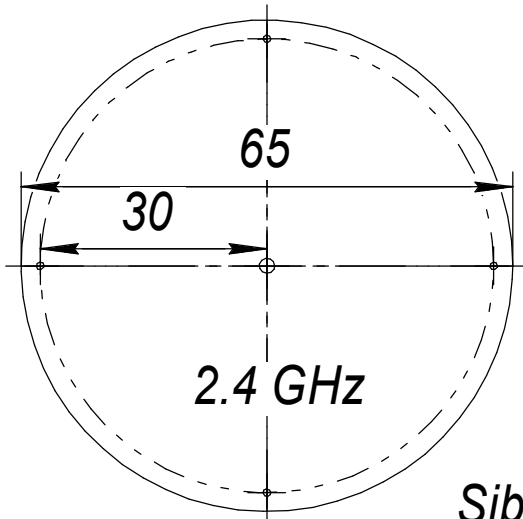

2.4 GHz

SiberiaSoft
Kirensk 2013